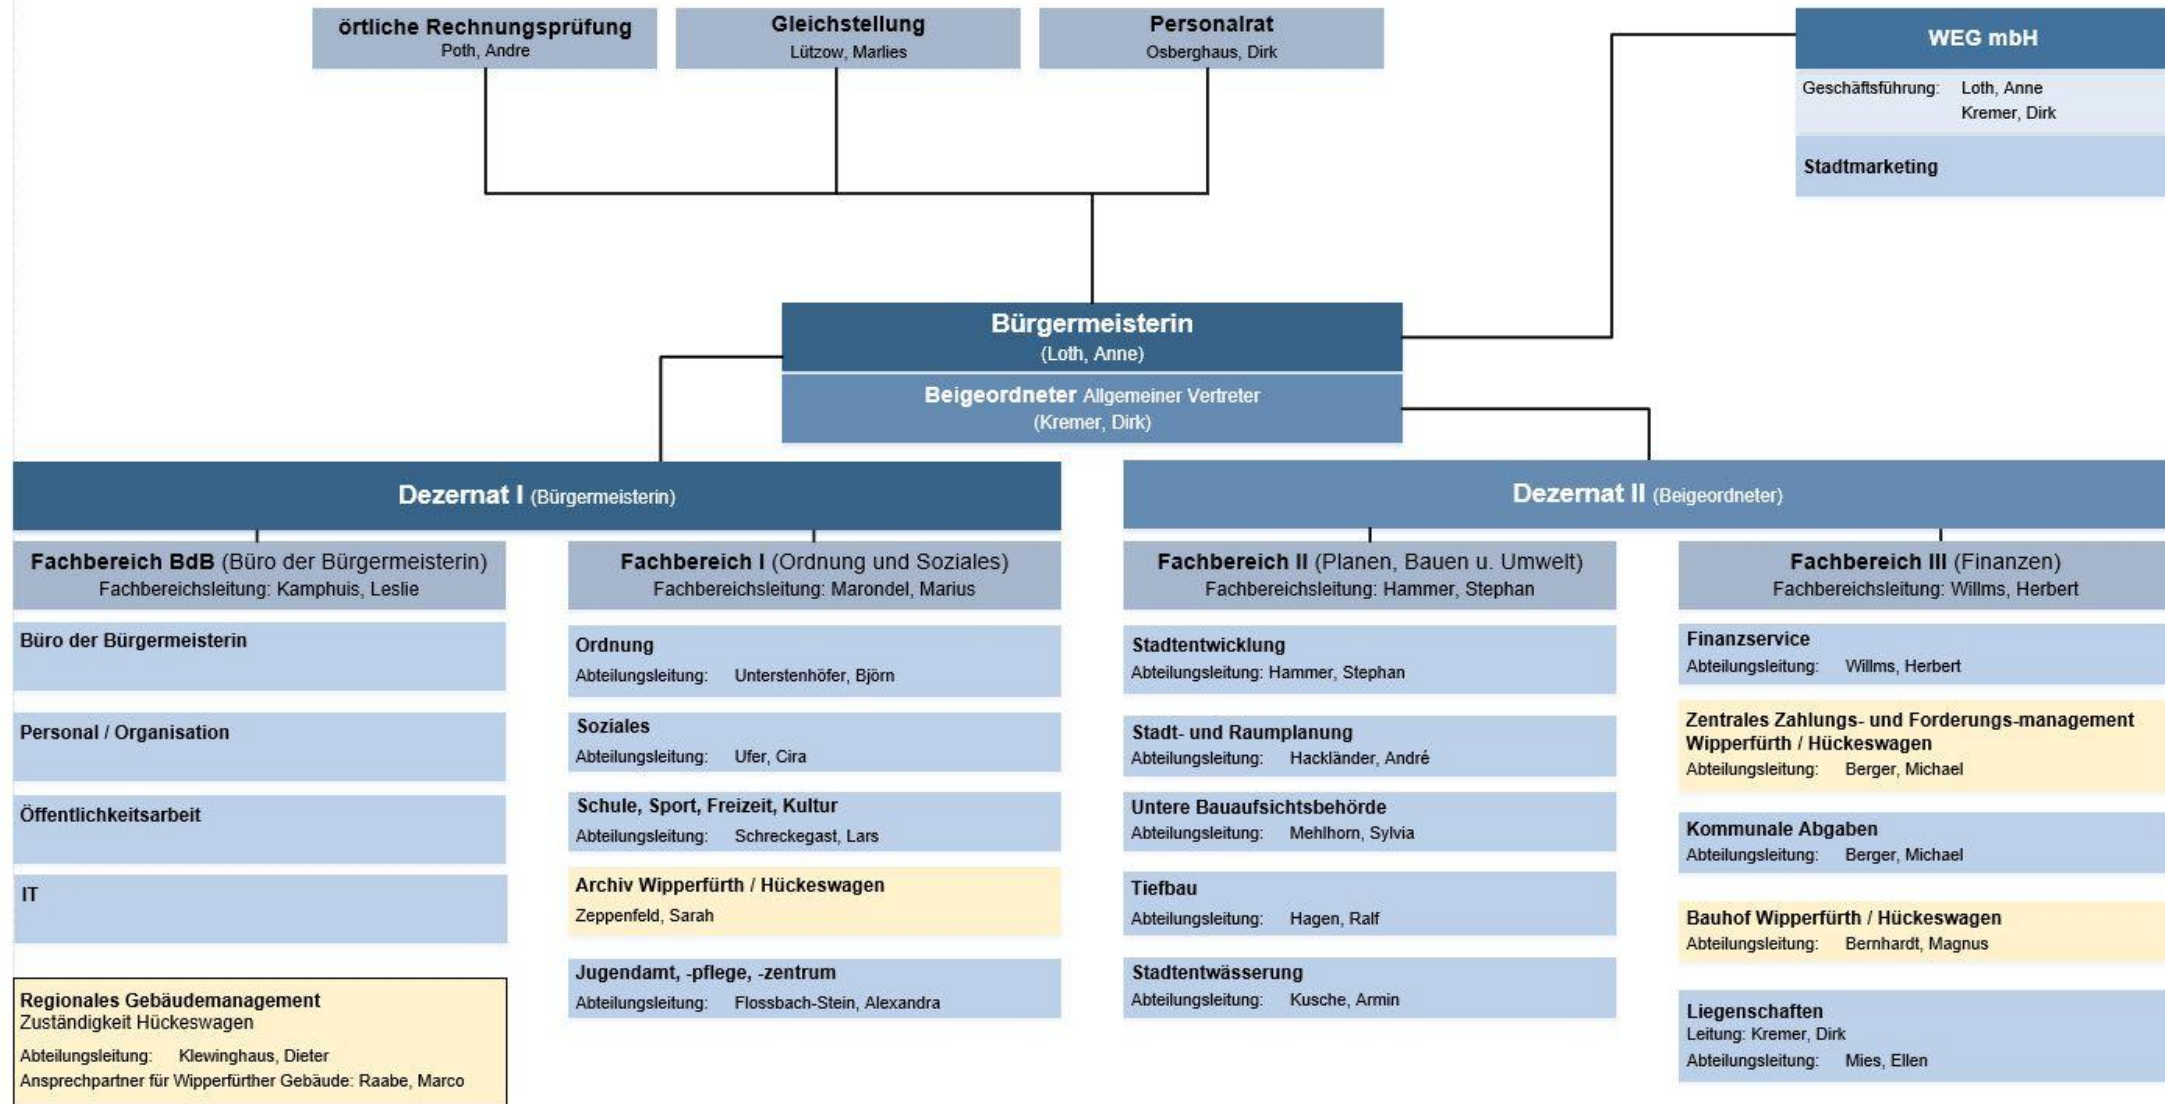

# Verwaltungsgliederungsplan der Hansestadt Wipperfürth

Stand: 01.11.2020

**Regionales Gebäudemanagement**  
Zuständigkeit Hückeswagen  
Abteilungsleitung: Klewinghaus, Dieter  
Ansprechpartner für Wipperfürther Gebäude: Raabe, Marco

**Archiv Wipperfürth / Hückeswagen**  
Zeppenfeld, Sarah

**Zentrales Zahlungs- und Forderungs-management  
Wipperfürth / Hückeswagen**  
Abteilungsleitung: Berger, Michael

**Bauhof Wipperfürth / Hückeswagen**  
Abteilungsleitung: Bernhardt, Magnus