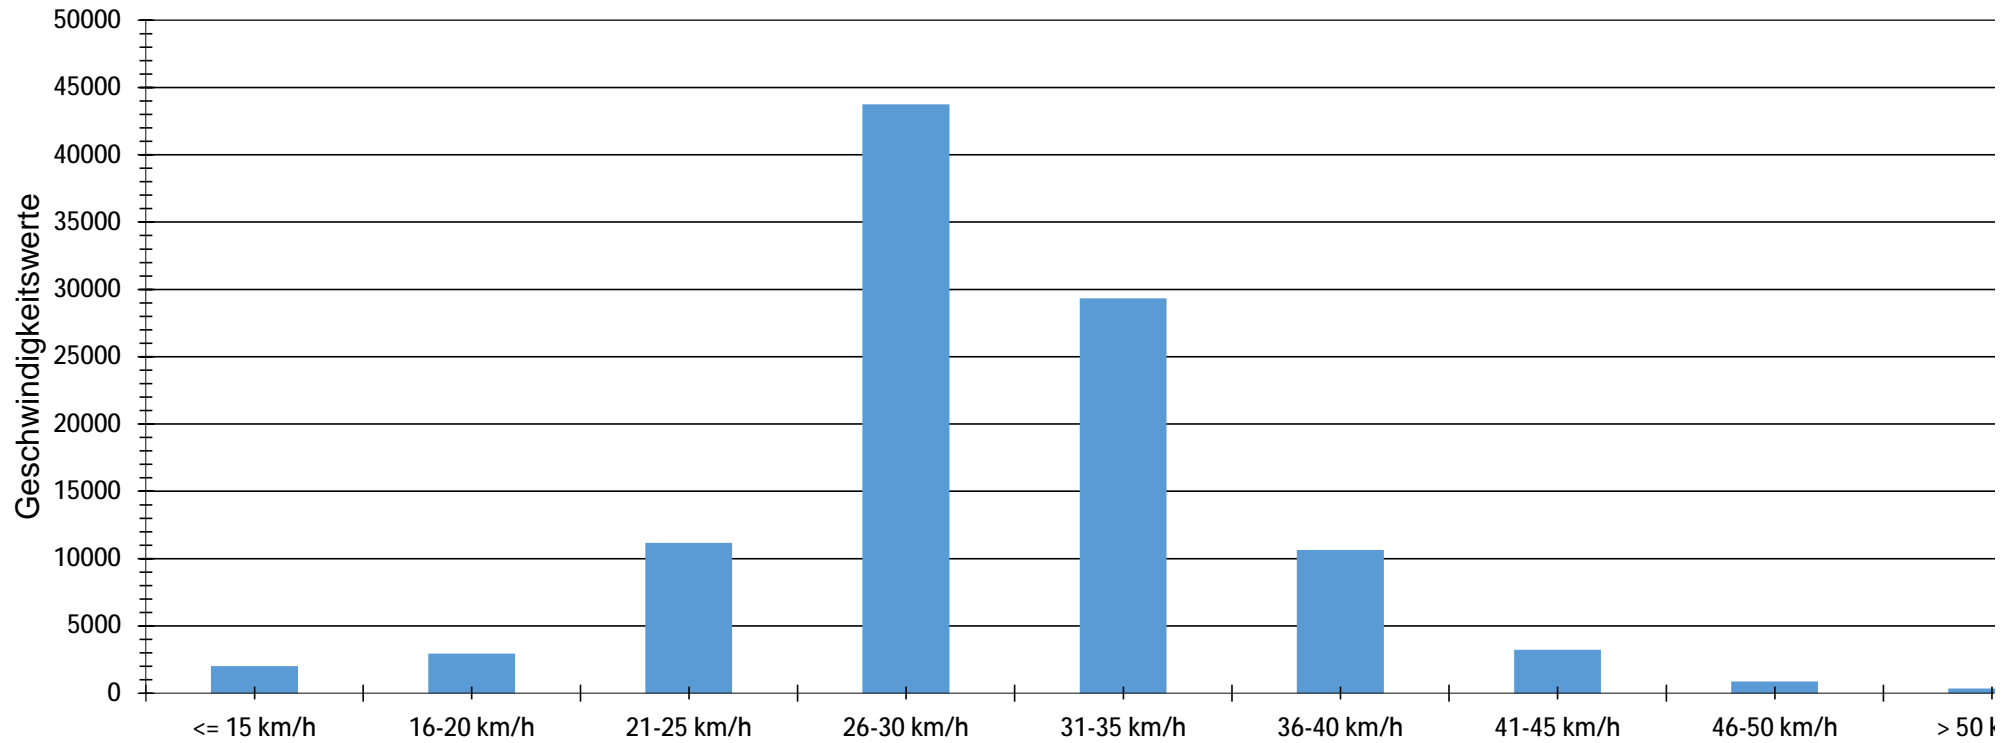

Verteilung Geschwindigkeit

Auswertzeit		Donnerstag, 21. Mai 2026,13:00 - Montag, 15. Juni 2026,10:00				
Tempolimit	30 km/h	Werte	Fahrzeuge	Vd[km/h]	Vmax[km/h]	V85 [km/h]
Geschwindigkeitsübertretung	42,57 %	104200	13041	30	97	35
DTV	524					
DJV	191260					
Fahrtrichtung	Ankommend					
Bearbeiter:	Herr Matthias Pack					
Kommentar:						
Messort:						
Ankommende Fahrzeuge Richtung:						
Abfahrende Fahrzeuge Richtung:						

km/h